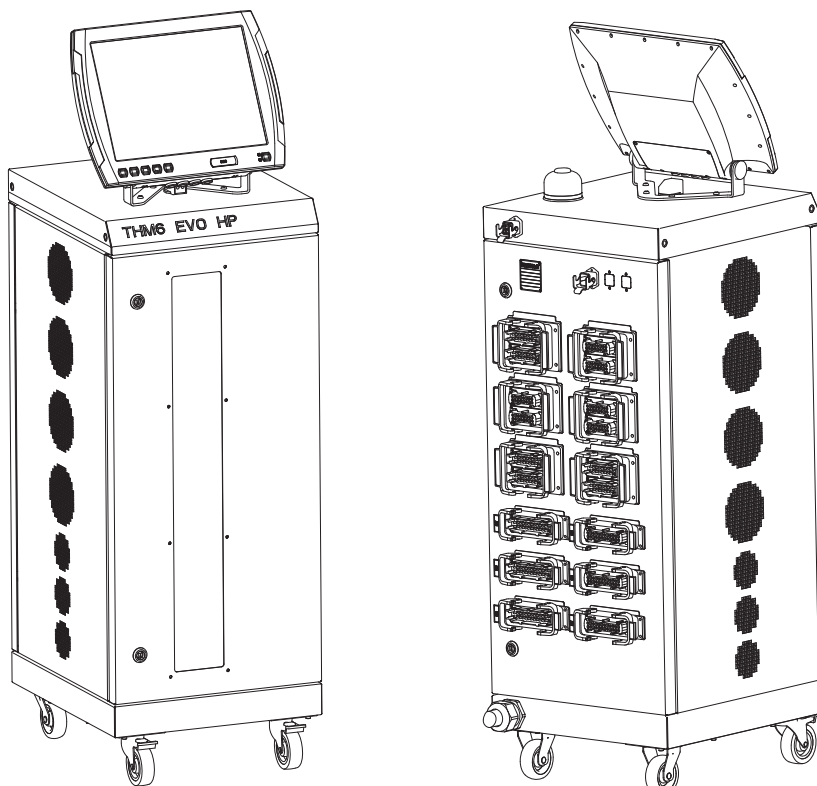

Codifica per ordine:

① — ② — ③

① n° zone

- 42z EVO = 42 zone
- 48z EVO = 48 zone
- 60z EVO = 60 zone
- 78z EVO = 78 zone
- 84z EVO = 84 zone
- 90z EVO = 90 zone

② alimentazione

- 240 = 240 Volt Δ
  3 fasi senza neutro
- 400 = 400 Volt $\wedge$
  3 fasi con neutro

③ accessori

(vedi pagina seguente)

- **SYNC** = Kit sync predisposizione per la connessione ad altra centralina
- **DIG** = Kit digitale INPUT-OUTPUT per la gestione dei consensi ed emergenze.
- **SUP** = Supporto video aggiuntivo

Esempio d'ordine: 84z EVO 240 - SYNC - DIG - SUP

Descrizione: centralina EVO 84 zone, alimentazione 240 Volt, accessoriata del kit sync per il collegamento ad altra centralina, del kit digitale INPUT-OUTPUT per la gestione dei consensi ed emergenze e del supporto video aggiuntivo.

Code pour ordre:

① — ② — ③

① n° zone

- 42z EVO = 42 zones
- 48z EVO = 48 zones
- 60z EVO = 60 zones
- 78z EVO = 78 zones
- 84z EVO = 84 zones
- 90z EVO = 90 zones

② alimentation

- 240 = 240 Volt Δ
  3 phases sans neutre
- 400 = 400 Volt $\wedge$
  3 phases avec neutre

③ accessoires

(voir page suivante)

- **SYNC** = Kit sync prédisposition pour la liaison à une autre centrale de régulation
- **DIG** = Kit digital INPUT-OUTPUT pour la gestion des consensus et alarmes.
- **SUP** = support de la vidéo supplémentaire

Exemple d'ordre: 84z EVO 240 - SYNC - DIG - SUP

Description: centrale de régulation EVO 84 zones, alimentation 240 Volt, accessoiré du kit sync pour la liaison au autre centrale, du kit digital INPUT-OUTPUT pour la gestion des consensus et alarmes et du support de la video supplémentaire.

SPARE PARTS / RECHANGES

Codice / Code	Descrizione / Description
B01618	Scheda di potenza 6 zone 16 A Cartes de puissance 6 zones 16 A

Codice / Code	Descrizione / Description
B01727	Fusibile FF 6,3x32 16 A Fusible FF 6,3x32 16 A

Codice / Code	Descrizione / Description
B01973	Scheda di potenza 6 zone 3 A Cartes de puissance 6 zones 3 A

Codice / Code	Descrizione / Description
B02272	Fusibile FF 6,3x32 6,3 A Fusible FF 6,3x32 6,3 A