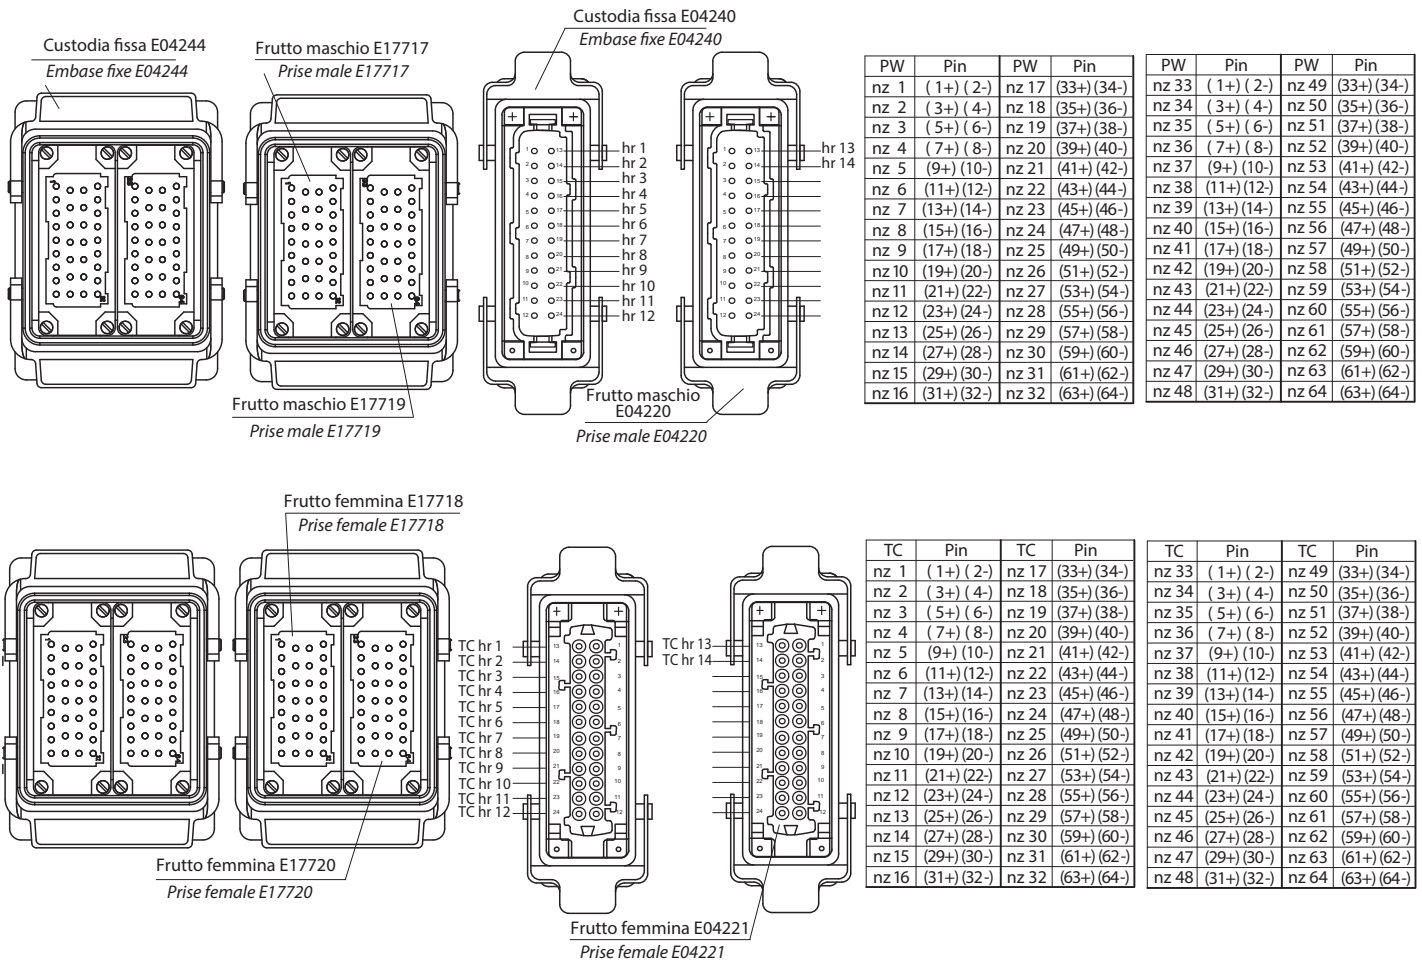

60 ZONE / 60 ZONES

48 ugelli - 12 canali caldi / 48 buses - 12 canal chaud

78 ZONE / 78 ZONES

64 ugelli - 14 canali caldi / 64 buses - 14 canal chaud

hr = potenza canale caldo / puissance canal chaud
 PW nz = potenza ugello / puissance buse
 TC nz = Termocoppia ugello / Thermocouple buse
 TC hr = Termocoppia canale caldo / Thermocouple canal chaud