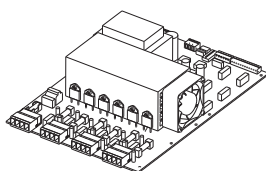

Codice / Code	Descrizione / Description
B01727	Fusibile FF 6,3x32 16 A Fusible FF 6,3x32 16 A

Codice / Code	Descrizione / Description
B01973	Scheda di potenza 6 zone 3 A Cartes de puissance 6 zones 3 A