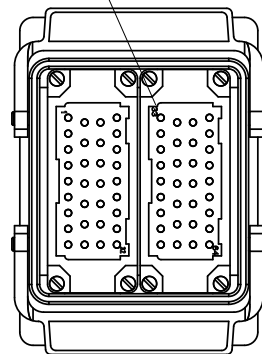

Frutto femmina E17720
Prise female E17720

TC	Pin	TC	Pin
nz 1	(1+) (2-)	nz 17	(33+) (34-)
nz 2	(3+) (4-)	nz 18	(35+) (36-)
nz 3	(5+) (6-)	nz 19	(37+) (38-)
nz 4	(7+) (8-)	nz 20	(39+) (40-)
nz 5	(9+) (10-)	nz 21	(41+) (42-)
nz 6	(11+) (12-)	nz 22	(43+) (44-)
nz 7	(13+) (14-)	nz 23	(45+) (46-)
nz 8	(15+) (16-)	nz 24	(47+) (48-)
nz 9	(17+) (18-)	nz 25	(49+) (50-)
nz 10	(19+) (20-)	nz 26	(51+) (52-)
nz 11	(21+) (22-)	nz 27	(53+) (54-)
nz 12	(23+) (24-)	nz 28	(55+) (56-)
nz 13	(25+) (26-)	nz 29	(57+) (58-)
nz 14	(27+) (28-)	nz 30	(59+) (60-)
nz 15	(29+) (30-)	nz 31	(61+) (62-)
nz 16	(31+) (32-)	nz 32	(63+) (64-)

TC	Pin	TC	Pin
nz 33	(1+) (2-)	nz 49	(33+) (34-)
nz 34	(3+) (4-)	nz 50	(35+) (36-)
nz 35	(5+) (6-)	nz 51	(37+) (38-)
nz 36	(7+) (8-)	nz 52	(39+) (40-)
nz 37	(9+) (10-)	nz 53	(41+) (42-)
nz 38	(11+) (12-)	nz 54	(43+) (44-)
nz 39	(13+) (14-)	nz 55	(45+) (46-)
nz 40	(15+) (16-)	nz 56	(47+) (48-)
nz 41	(17+) (18-)	nz 57	(49+) (50-)
nz 42	(19+) (20-)	nz 58	(51+) (52-)
nz 43	(21+) (22-)	nz 59	(53+) (54-)
nz 44	(23+) (24-)	nz 60	(55+) (56-)
nz 45	(25+) (26-)	nz 61	(57+) (58-)
nz 46	(27+) (28-)	nz 62	(59+) (60-)
nz 47	(29+) (30-)	nz 63	(61+) (62-)
nz 48	(31+) (32-)	nz 64	(63+) (64-)

TC	Pin	TC	Pin
nz 65	(1+) (2-)	hr 3	(33+) (34-)
nz 66	(3+) (4-)	hr 4	(35+) (36-)
nz 67	(5+) (6-)	hr 5	(37+) (38-)
nz 68	(7+) (8-)	hr 6	(39+) (40-)
nz 69	(9+) (10-)	hr 7	(41+) (42-)
nz 70	(11+) (12-)	hr 8	(43+) (44-)
nz 71	(13+) (14-)	hr 9	(45+) (46-)
nz 72	(15+) (16-)	hr 10	(47+) (48-)
--	(17+) (18-)	hr 11	(49+) (50-)
--	(19+) (20-)	hr 12	(51+) (52-)
--	(21+) (22-)	hr 13	(53+) (54-)
--	(23+) (24-)	hr 14	(55+) (56-)
--	(25+) (26-)	hr 15	(57+) (58-)
--	(27+) (28-)	hr 16	(59+) (60-)
hr 1	(29+) (30-)	hr 17	(61+) (62-)
hr 2	(31+) (32-)	hr 18	(63+) (64-)

hr = potenza canale caldo / puissance canal chaud
PW nz = potenza ugello / puissance buse
TC nz = Termocoppia ugello / Thermocouple buse
TC hr = Termocoppia canale caldo / Thermocouple canal chaud