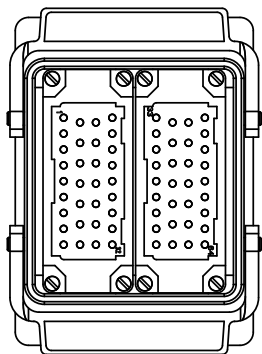

Frutto femmina E17718
Prise female E17718