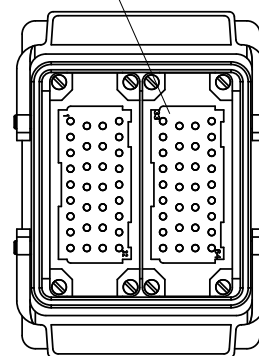

hr = potenza canale caldo / puissance canal chaud
 PW nz = potenza ugello / puissance buse
 TC nz = Termocoppia ugello / Thermocouple buse
 TC hr = Termocoppia canale caldo / Thermocouple canal chaud

72 ugelli - 18 canali caldi / 72 buses - 18 canal chaud

90 ZONE / 90 ZONES

Custodia fissa E04244
Embase fixe E04244

Frutto maschio E17717
Prise male E17717

Frutto maschio E17719
Prise male E17719

PW	Pin	PW	Pin
nz 1	(1+) (2-)	nz 17	(33+) (34-)
nz 2	(3+) (4-)	nz 18	(35+) (36-)
nz 3	(5+) (6-)	nz 19	(37+) (38-)
nz 4	(7+) (8-)	nz 20	(39+) (40-)
nz 5	(9+) (10-)	nz 21	(41+) (42-)
nz 6	(11+) (12-)	nz 22	(43+) (44-)
nz 7	(13+) (14-)	nz 23	(45+) (46-)
nz 8	(15+) (16-)	nz 24	(47+) (48-)
nz 9	(17+) (18-)	nz 25	(49+) (50-)
nz 10	(19+) (20-)	nz 26	(51+) (52-)
nz 11	(21+) (22-)	nz 27	(53+) (54-)
nz 12	(23+) (24-)	nz 28	(55+) (56-)
nz 13	(25+) (26-)	nz 29	(57+) (58-)
nz 14	(27+) (28-)	nz 30	(59+) (60-)
nz 15	(29+) (30-)	nz 31	(61+) (62-)
nz 16	(31+) (32-)	nz 32	(63+) (64-)

PW	Pin	PW	Pin
nz 33	(1+) (2-)	nz 49	(33+) (34-)
nz 34	(3+) (4-)	nz 50	(35+) (36-)
nz 35	(5+) (6-)	nz 51	(37+) (38-)
nz 36	(7+) (8-)	nz 52	(39+) (40-)
nz 37	(9+) (10-)	nz 53	(41+) (42-)
nz 38	(11+) (12-)	nz 54	(43+) (44-)
nz 39	(13+) (14-)	nz 55	(45+) (46-)
nz 40	(15+) (16-)	nz 56	(47+) (48-)
nz 41	(17+) (18-)	nz 57	(49+) (50-)
nz 42	(19+) (20-)	nz 58	(51+) (52-)
nz 43	(21+) (22-)	nz 59	(53+) (54-)
nz 44	(23+) (24-)	nz 60	(55+) (56-)
nz 45	(25+) (26-)	nz 61	(57+) (58-)
nz 46	(27+) (28-)	nz 62	(59+) (60-)
nz 47	(29+) (30-)	nz 63	(61+) (62-)
nz 48	(31+) (32-)	nz 64	(63+) (64-)