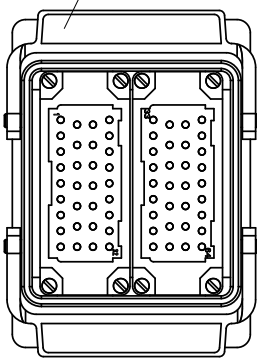

60 ZONE / 60 ZONES

48 ugelli - 12 canali caldi / 48 buses - 12 canal chaud

78 ZONE / 78 ZONES

64 ugelli - 14 canali caldi / 64 buses - 14 canal chaud

hr = potenza canale caldo / puissance canal chaud
 PW nz = potenza ugello / puissance buse
 TC nz = Termocoppia ugello / Thermocouple buse
 TC hr = Termocoppia canale caldo / Thermocouple canal chaud

84 ZONE / 84 ZONES

72 ugelli - 12 canali caldi / 72 buses - 12 canal chaud

Custodia fissa E04244
Embase fixe E04244

PW	Pin	PW	Pin
nz 1	(1+) (2-)	nz 17	(33+) (34-)
nz 2	(3+) (4-)	nz 18	(35+) (36-)
nz 3	(5+) (6-)	nz 19	(37+) (38-)
nz 4	(7+) (8-)	nz 20	(39+) (40-)
nz 5	(9+) (10-)	nz 21	(41+) (42-)
nz 6	(11+) (12-)	nz 22	(43+) (44-)
nz 7	(13+) (14-)	nz 23	(45+) (46-)
nz 8	(15+) (16-)	nz 24	(47+) (48-)
nz 9	(17+) (18-)	nz 25	(49+) (50-)
nz 10	(19+) (20-)	nz 26	(51+) (52-)
nz 11	(21+) (22-)	nz 27	(53+) (54-)
nz 12	(23+) (24-)	nz 28	(55+) (56-)
nz 13	(25+) (26-)	nz 29	(57+) (58-)
nz 14	(27+) (28-)	nz 30	(59+) (60-)
nz 15	(29+) (30-)	nz 31	(61+) (62-)
nz 16	(31+) (32-)	nz 32	(63+) (64-)