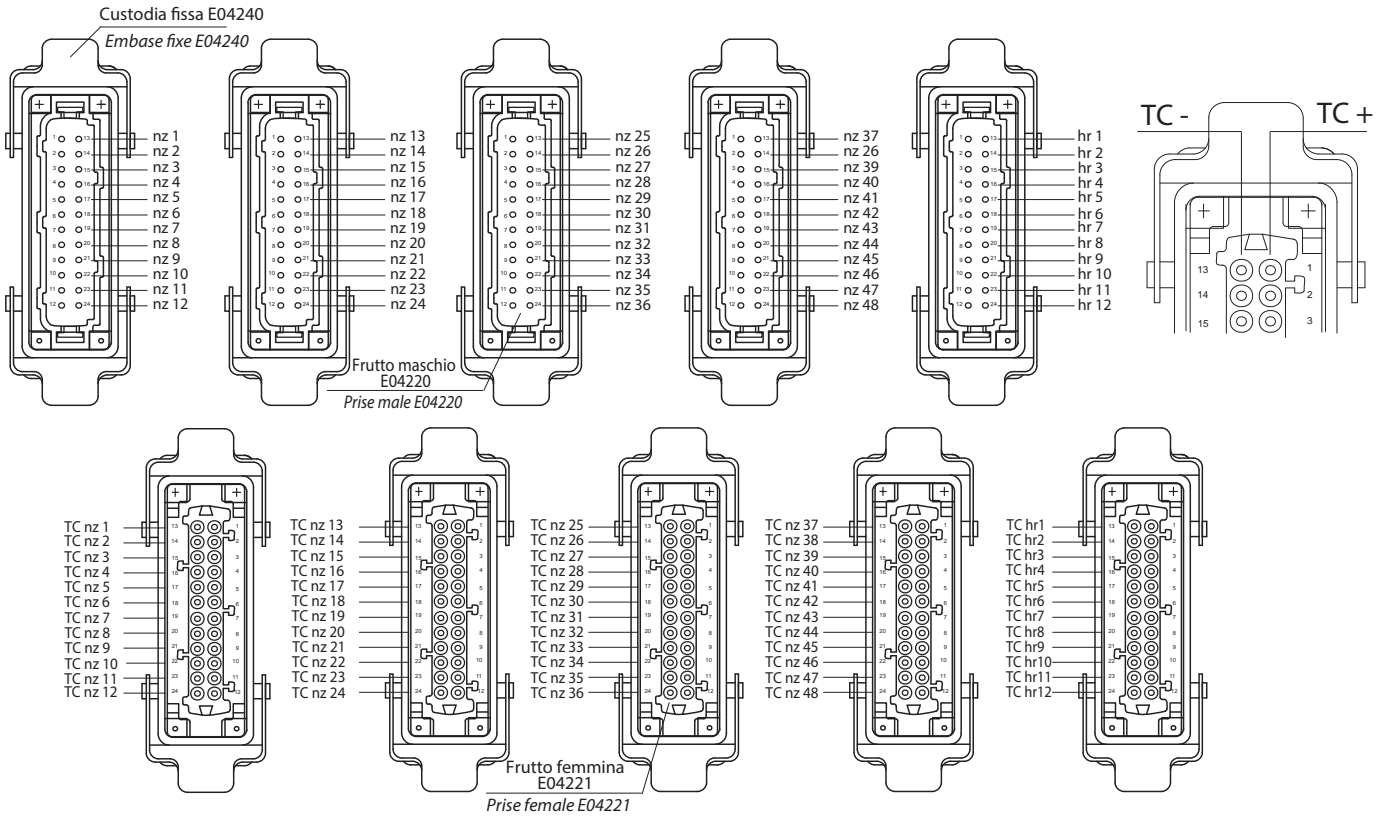

60 ZONE / 60 ZONES

48 ugelli - 12 canali caldi / 48 buses - 12 canal chaud