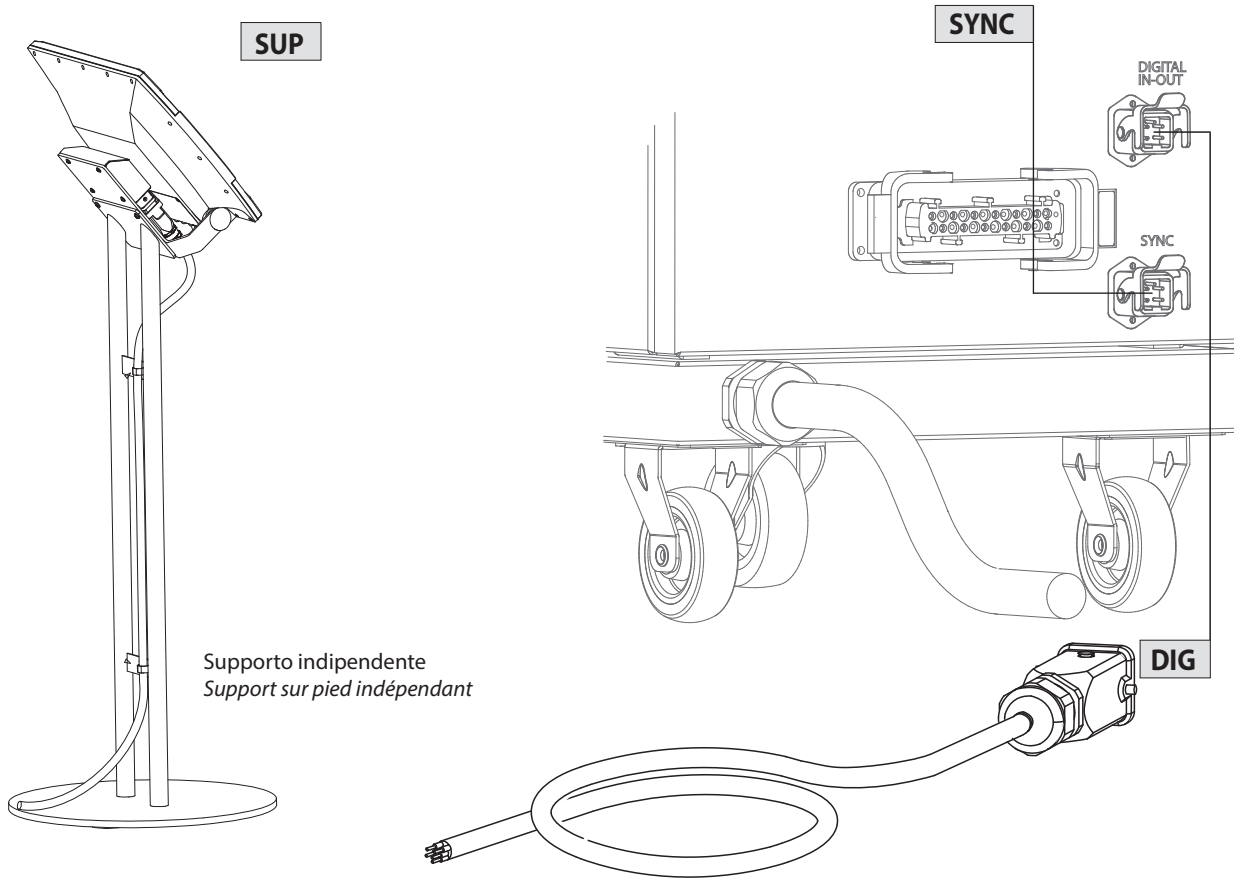

Staffa per fissaggio a bordo pressa
Support de fixation sur la presse à injecter

Supporto indipendente
Support sur pied indépendant

Codice	Descrizione accessori
SYNC	Predisposizione per il collegamento ad un'altra centralina Estende la funzione di incremento sincrono ad entrambe le centraline. Il kit comprende il cavo di interconnessione ad altra centralina.
DIG	Connettore e cavo per la gestione di consensi ed emergenze OUTPUT 1 Allarme centralina OUTPUT 2 Nessun allarme attivo e temperature in tolleranza in tutte le zone INPUT 1 Set Point forzato su SP2 INPUT 2 Stato di tutte le zone forzato a "OFF"
SUP	Supporto video aggiuntivi: a pavimento e a parete.

Code	Description des accessoires
SYNC	Prédisposition pour la liaison à une autre centrale de régulation Il étend la fonction d'accroissement synchrone aux deux centrales Le kit comprend le câble d'interconnexion entre les centrales de régulation
DIG	Connecteur et câble pour la gestion des consensus et des alarmes OUTPUT 1 Alarme pour centrale de régulation OUTPUT 2 Aucun alarme active et températures en tolérance sur toutes les zones INPUT 1 Set Point forcé sur SP2 INPUT 2 Etat de toutes les zones forcées à "OFF"
SUP	Option de l'écran fixé sur pied ou sur support machine