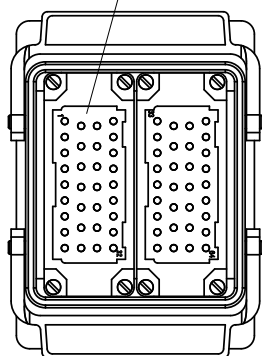

hr = potenza canale caldo / puissance canal chaud
 PW nz = potenza ugello / puissance buse
 TC nz = Termocoppia ugello / Thermocouple buse
 TC hr = Termocoppia canale caldo / Thermocouple canal chaud

72 ugelli - 18 canali caldi / 72 buses - 18 canal chaud

90 ZONE / 90 ZONES

Custodia fissa E04244
Embase fixe E04244

Frutto maschio E17717
Prise male E17717

Frutto maschio E17719
Prise male E17719

PW	Pin	PW	Pin
nz 1	(1+) (2-)	nz 17	(33+) (34-)
nz 2	(3+) (4-)	nz 18	(35+) (36-)
nz 3	(5+) (6-)	nz 19	(37+) (38-)
nz 4	(7+) (8-)	nz 20	(39+) (40-)
nz 5	(9+) (10-)	nz 21	(41+) (42-)
nz 6	(11+) (12-)	nz 22	(43+) (44-)
nz 7	(13+) (14-)	nz 23	(45+) (46-)
nz 8	(15+) (16-)	nz 24	(47+) (48-)
nz 9	(17+) (18-)	nz 25	(49+) (50-)
nz 10	(19+) (20-)	nz 26	(51+) (52-)
nz 11	(21+) (22-)	nz 27	(53+) (54-)
nz 12	(23+) (24-)	nz 28	(55+) (56-)
nz 13	(25+) (26-)	nz 29	(57+) (58-)
nz 14	(27+) (28-)	nz 30	(59+) (60-)
nz 15	(29+) (30-)	nz 31	(61+) (62-)
nz 16	(31+) (32-)	nz 32	(63+) (64-)