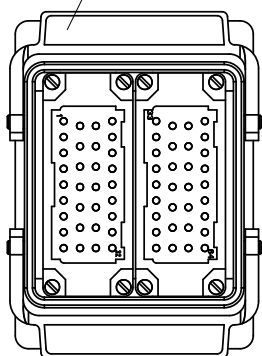

Frutto femmina E17720
Prise female E17720

TC	Pin	TC	Pin
nz 65	(1+) (2-)	--	(33+) (34-)
nz 66	(3+) (4-)	--	(35+) (36-)
nz 67	(5+) (6-)	--	(37+) (38-)
nz 68	(7+) (8-)	--	(39+) (40-)
nz 69	(9+) (10-)	hr 1	(41+) (42-)
nz 70	(11+) (12-)	hr 2	(43+) (44-)
nz 71	(13+) (14-)	hr 3	(45+) (46-)
nz 72	(15+) (16-)	hr 4	(47+) (48-)
--	(17+) (18-)	hr 5	(49+) (50-)
--	(19+) (20-)	hr 6	(51+) (52-)
--	(21+) (22-)	hr 7	(53+) (54-)
--	(23+) (24-)	hr 8	(55+) (56-)
--	(25+) (26-)	hr 9	(57+) (58-)
--	(27+) (28-)	hr 10	(59+) (60-)
--	(29+) (30-)	hr 11	(61+) (62-)
--	(31+) (32-)	hr 12	(63+) (64-)

hr = potenza canale caldo / puissance canal chaud
 PW nz = potenza ugello / puissance buse
 TC nz = Termocoppia ugello / Thermocouple buse
 TC hr = Termocoppia canale caldo / Thermocouple canal chaud

72 ugelli - 18 canali caldi / 72 buses - 18 canal chaud

90 ZONE / 90 ZONES

Custodia fissa E04244
Embase fixe E04244

Frutto maschio E17717
Prise male E17717

Frutto maschio E17719
Prise male E17719

PW	Pin	PW	Pin
nz 1	(1+) (2-)	nz 17	(33+) (34-)
nz 2	(3+) (4-)	nz 18	(35+) (36-)
nz 3	(5+) (6-)	nz 19	(37+) (38-)
nz 4	(7+) (8-)	nz 20	(39+) (40-)
nz 5	(9+) (10-)	nz 21	(41+) (42-)
nz 6	(11+) (12-)	nz 22	(43+) (44-)
nz 7	(13+) (14-)	nz 23	(45+) (46-)
nz 8	(15+) (16-)	nz 24	(47+) (48-)
nz 9	(17+) (18-)	nz 25	(49+) (50-)
nz 10	(19+) (20-)	nz 26	(51+) (52-)
nz 11	(21+) (22-)	nz 27	(53+) (54-)
nz 12	(23+) (24-)	nz 28	(55+) (56-)
nz 13	(25+) (26-)	nz 29	(57+) (58-)
nz 14	(27+) (28-)	nz 30	(59+) (60-)
nz 15	(29+) (30-)	nz 31	(61+) (62-)
nz 16	(31+) (32-)	nz 32	(63+) (64-)