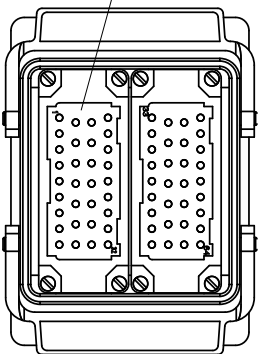

Frutto femmina E17718
Prise female E17718